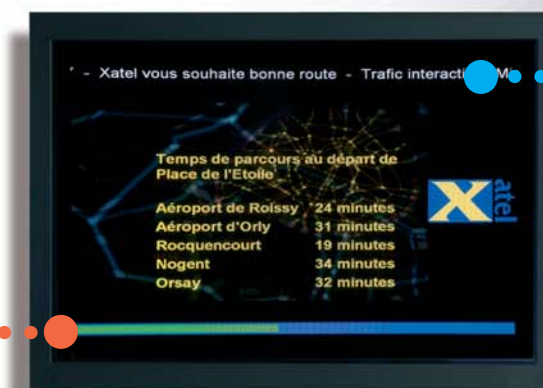

BANDEAU DÉFILANT
Gestion par le client