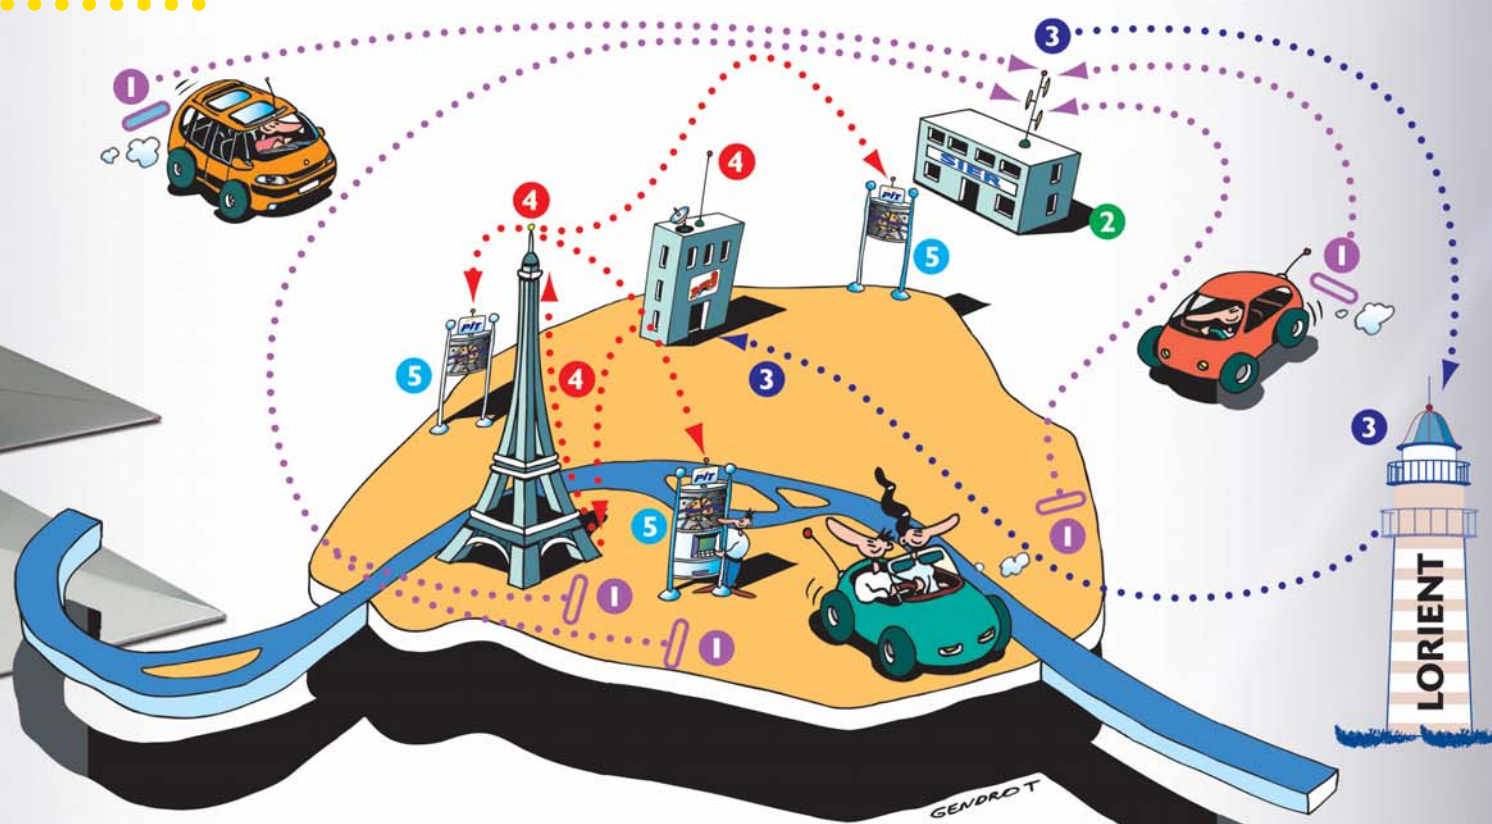

Avec le concours de

Mairie de Paris
DIRECTION DE LA VOIRIE
ET DES DÉPLACEMENTS

Direction
Régionale
de l'Équipement
Île-de-France
S.I.E.R.

PIT[®]
Panneau Information Traffic

... EN TEMPS RÉEL

Mise à jour soit par :

Installation sur pied
(photo non contractuelle)

MODE
PLEIN ECRAN
(Trafic régional)

BANDEAU DÉFILANT
personnalisable

Temps de parcours
instantanés

ZOOM
AUTOMATIQUE
Programmable
(Trafic local)

ZONE DE COMMUNICATION
(logos, vidéo, slide show)
Gestion par le client

MODE
AFFICHAGE

Type Panneaux à
Messages Variables
(PMV)

BANDEAU DÉFILANT
Gestion par le client

- 1 Collecte infos trafic par capteurs dans la chaussée
- 2 Centralisation infos trafic
- 3 Réception et traitement de l'info trafic
- 4 Emission radio RDS
- 5 Réception sur panneau d'info trafic